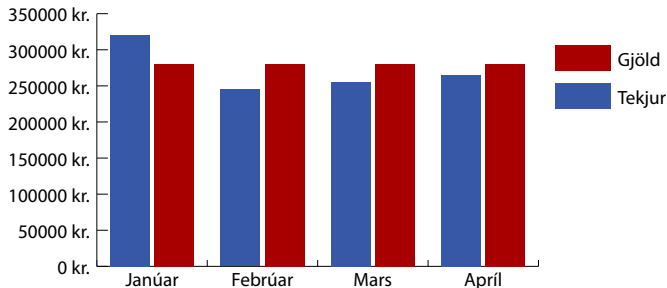

Hvernig stendur á?

Fjárhagsáætlun KSH fyrir 2010 hljóðar upp tæpar fjórar milljónir króna. Í hverjum mánuði þiggur KSH fastar gjafir að upphæð 76.000 krónur frá einstaklingum. Á sama tíma kostar hver mánuður í rekstri rétt tæpar 300.000 krónur. Reglulega berast KSH aðrar gjafir frá velunnurum og á síðasta ári voru það gjafir fyrir um 500.000